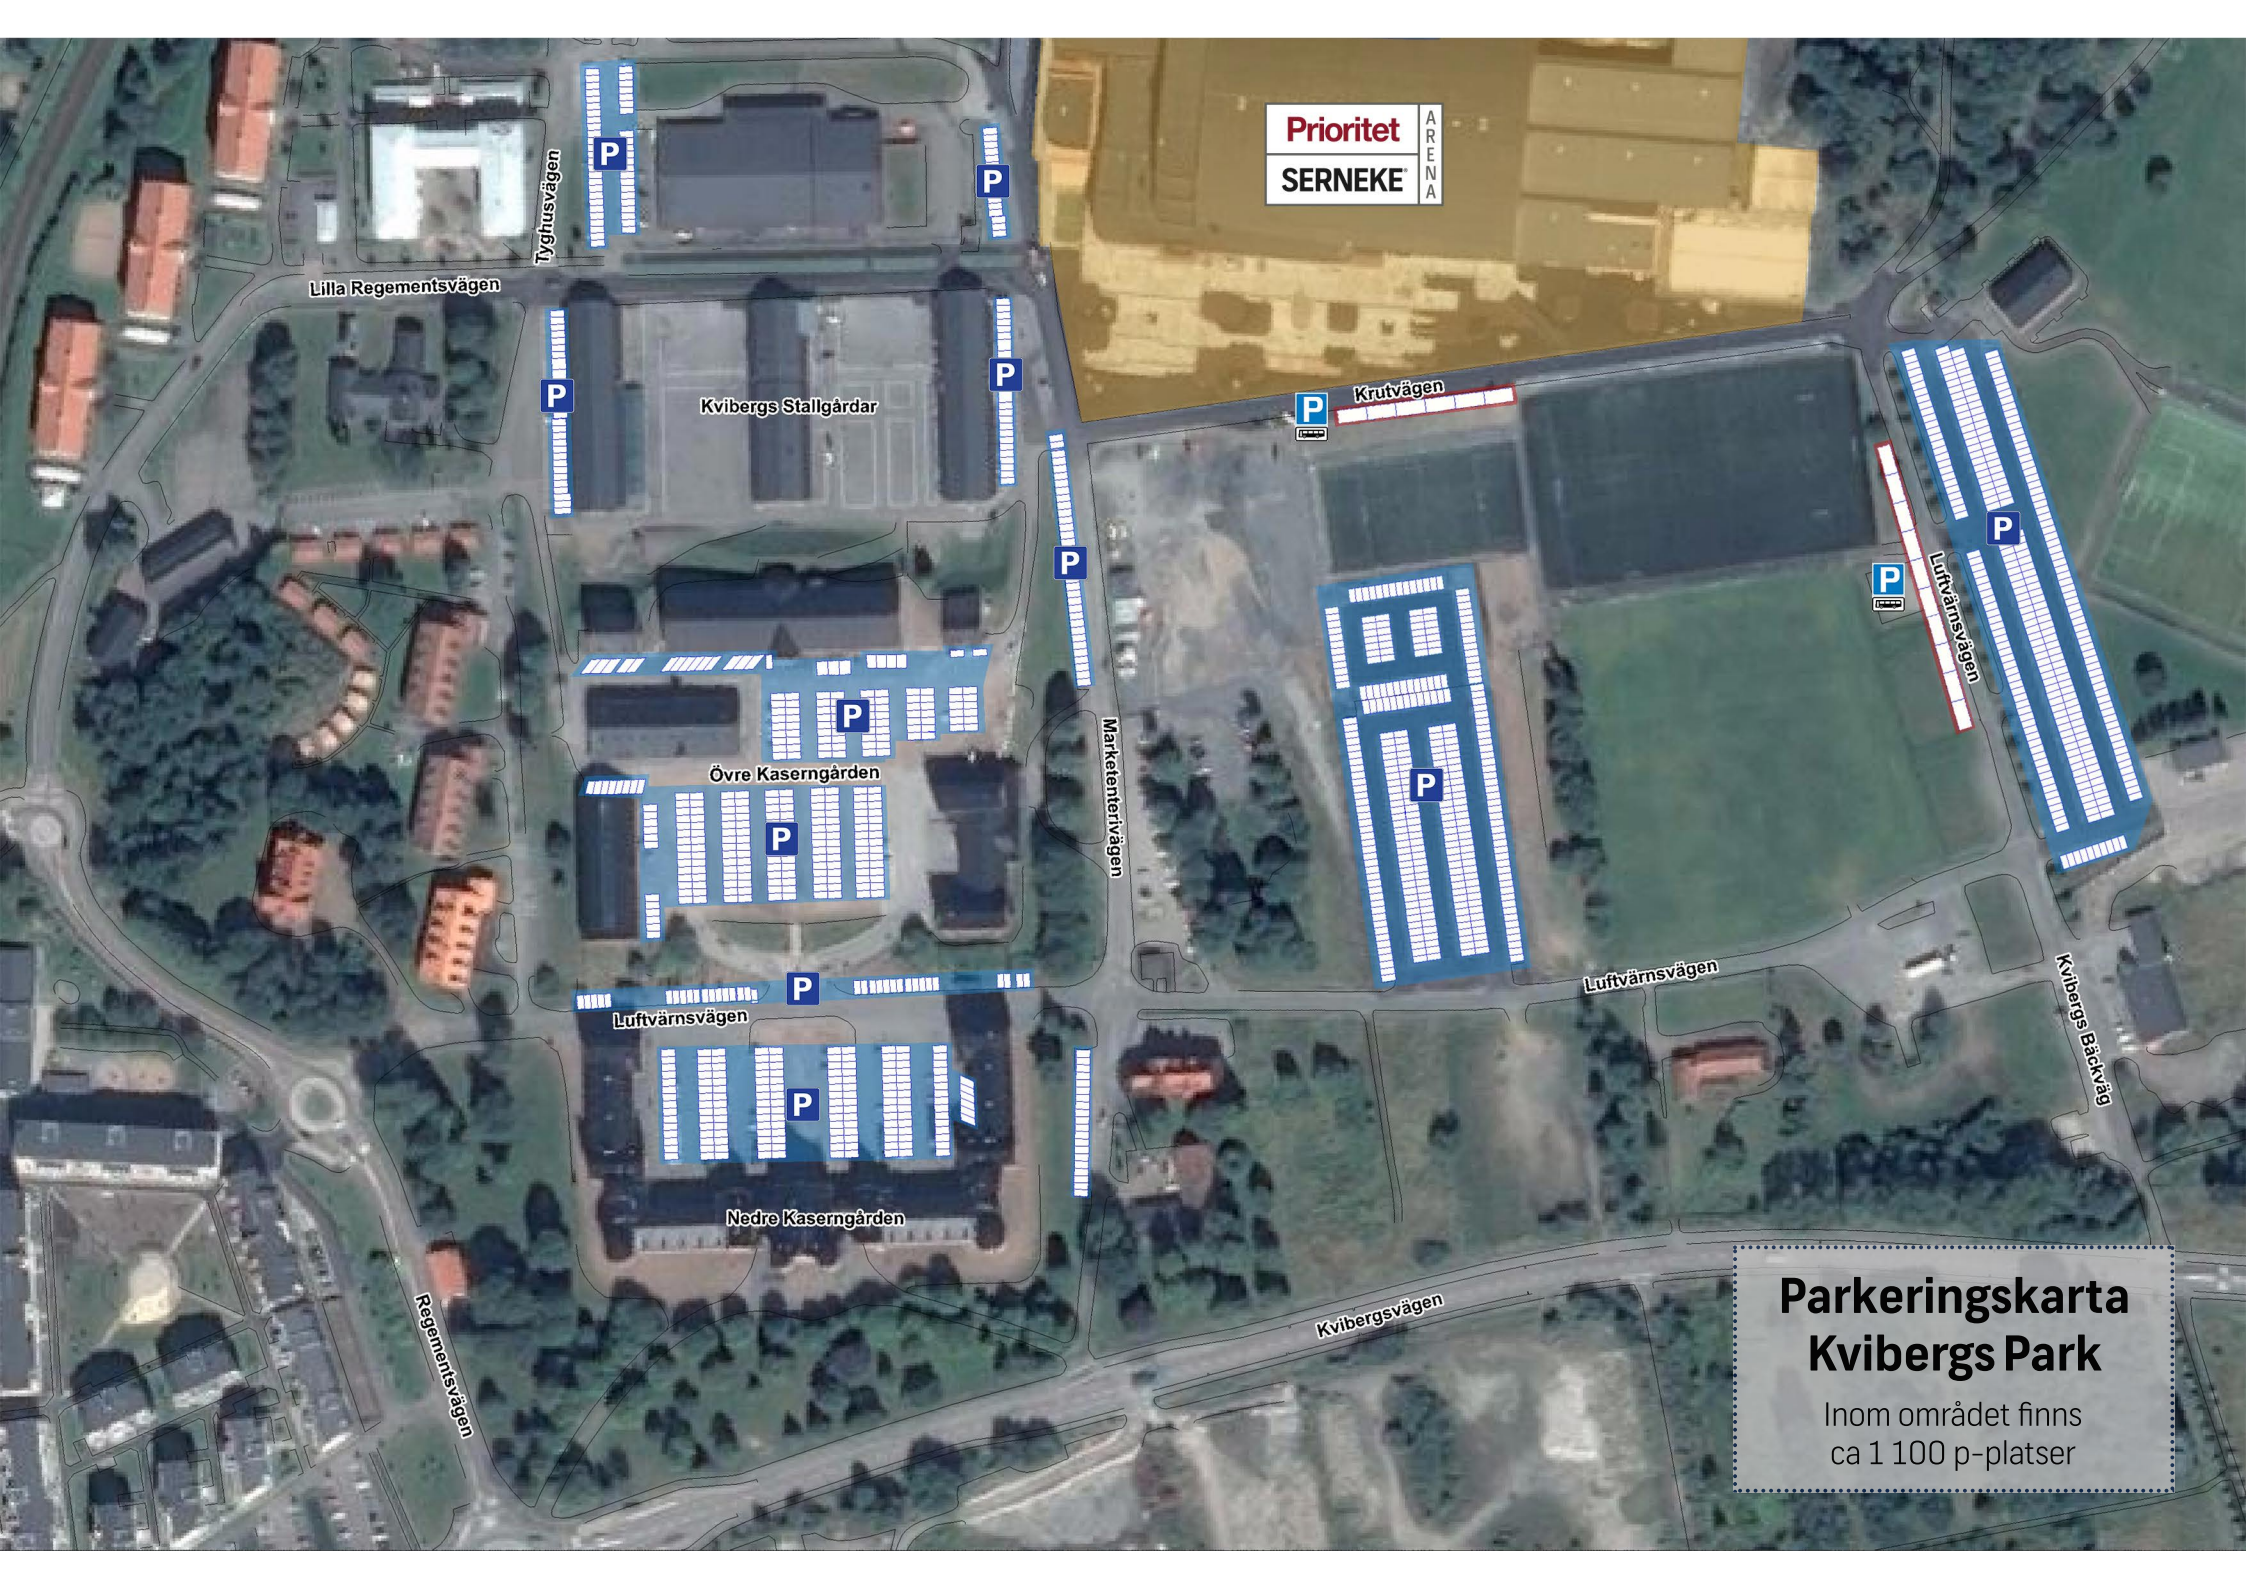

Prioritet  
SERNEKE  
ARENA

Lilla Regementsvägen

Tyghusvägen

Kvibergs Stallgårdar

Övre Kaserngården

Nedre Kaserngården

Krutvägen

Markenterriavägen

Luftvärmsvägen

Luftvärmsvägen

Kvibergs Backväg

Regementsvägen

Kvibergsvägen

## Parkeringskarta Kvibergs Park

Inom området finns  
ca 1 100 p-platser